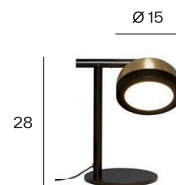

MOLLY

556.31 Tavolino

Design: Corrado Dotti

Descrizione: Collezione dallo stile contemporaneo di lampade dalla cupola e anello in vernice, ottone spazzolato, rame o peltro. Lo schermo luminoso diamantato è in plexiglass per rendere una luce diffusa. Dotate di grande versatilità, la semplicità della forma e la ricchezza dei materiali rendono questa collezione adatta a tutti gli ambienti.

Materiali: metallo, alluminio, PMMA

Montaggio: Tipo lume: lunghezza cavo 150 cm. Cavo: 2 x 0,75 mm². Spina: tipo C (EU). Accensione: dimmer switch presente su cavo tessuto nero a 50 cm dalla base. Diffusore orientabile: 270°.

PN: 2,7 kg

Classe: Grado di protezione IP40, isolamento cl. 2.

Note: Disponibile versione 110/120V

CE IP40

codice	sorgente	lumen	controllo illuminazione	finitura della cupola	cavo (cm)	dimensioni (cm)	LED	€
556.31	1 x LED 220/240V	800	dimmer sul cavo	C46 / C74	150	H 28 - Ø 17	8W 2700K	363,00
556.31	1 x LED 220/240V	800	dimmer sul cavo	C41 / C50 / C99	150	H 28 - Ø 17	8W 2700K	399,00