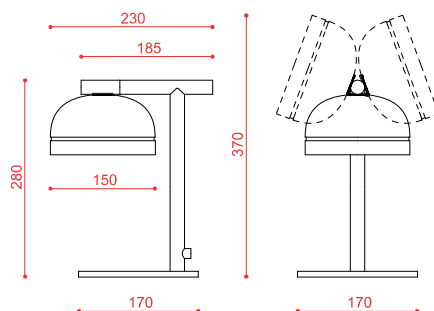

Materiali: metallo, alluminio, PMMA

Montaggio: Tipo lume: lunghezza cavo 150 cm. Cavo: 2 x 0,75 mm². Spina: tipo C (EU). Accensione: dimmer switch presente su cavo tessuto nero a 50 cm dalla base. Diffusore orientabile: 270°.

PN: 2,7 kg

Classe: Grado di protezione IP40, isolamento cl. 2.

Note: Disponibile versione 110/120V

CE IP40

codice	sorgente	lumen	controllo illuminazione	finitura della cupola	cavo (cm)	dimensioni (cm)	LED	€
556.31	1 x LED 220/240V	800	dimmer sul cavo	C46 / C74	150	H 28 - Ø 17	8W 2700K	363,00
556.31	1 x LED 220/240V	800	dimmer sul cavo	C41 / C50 / C99	150	H 28 - Ø 17	8W 2700K	399,00

Cupola	Anello	
		C41 Ottone spazzolato
		C46 Grigio sabbia
		C50 Peltro
		C74 Nero sabbia
		C99 Rame

misure in mm