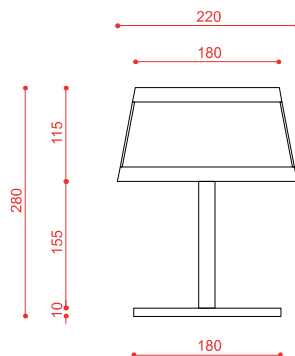

**Materiali:** metallo, tessuto

**Montaggio:** Tipo lume: lunghezza cavo 150 cm. Cavo: 2 x 0,75 mm<sup>2</sup>. Spina: tipo C (EU). Accensione: switch presente su cavo tessuto nero a 50 cm dalla base.

**PN:** 2,5 kg

**Classe:** Grado di protezione IP20, isolamento cl. 2.

**Note:** Disponibile versione con dimmer  
Disponibile versione 110/120V

CE  IP20

codice	sorgente	lumen	controllo illuminazione	finitura	cavo (cm)	dimensioni (cm)	lamp. consigliata	€
558.31	1 x E14 220/240V	/	/	C74 + Tessuto beige	150	H 28 - Ø 22	max 10W	<b>179,00</b>

Struttura Tessuto

C74 Nero sabbia + Tessuto beige e rete nera

misure in mm